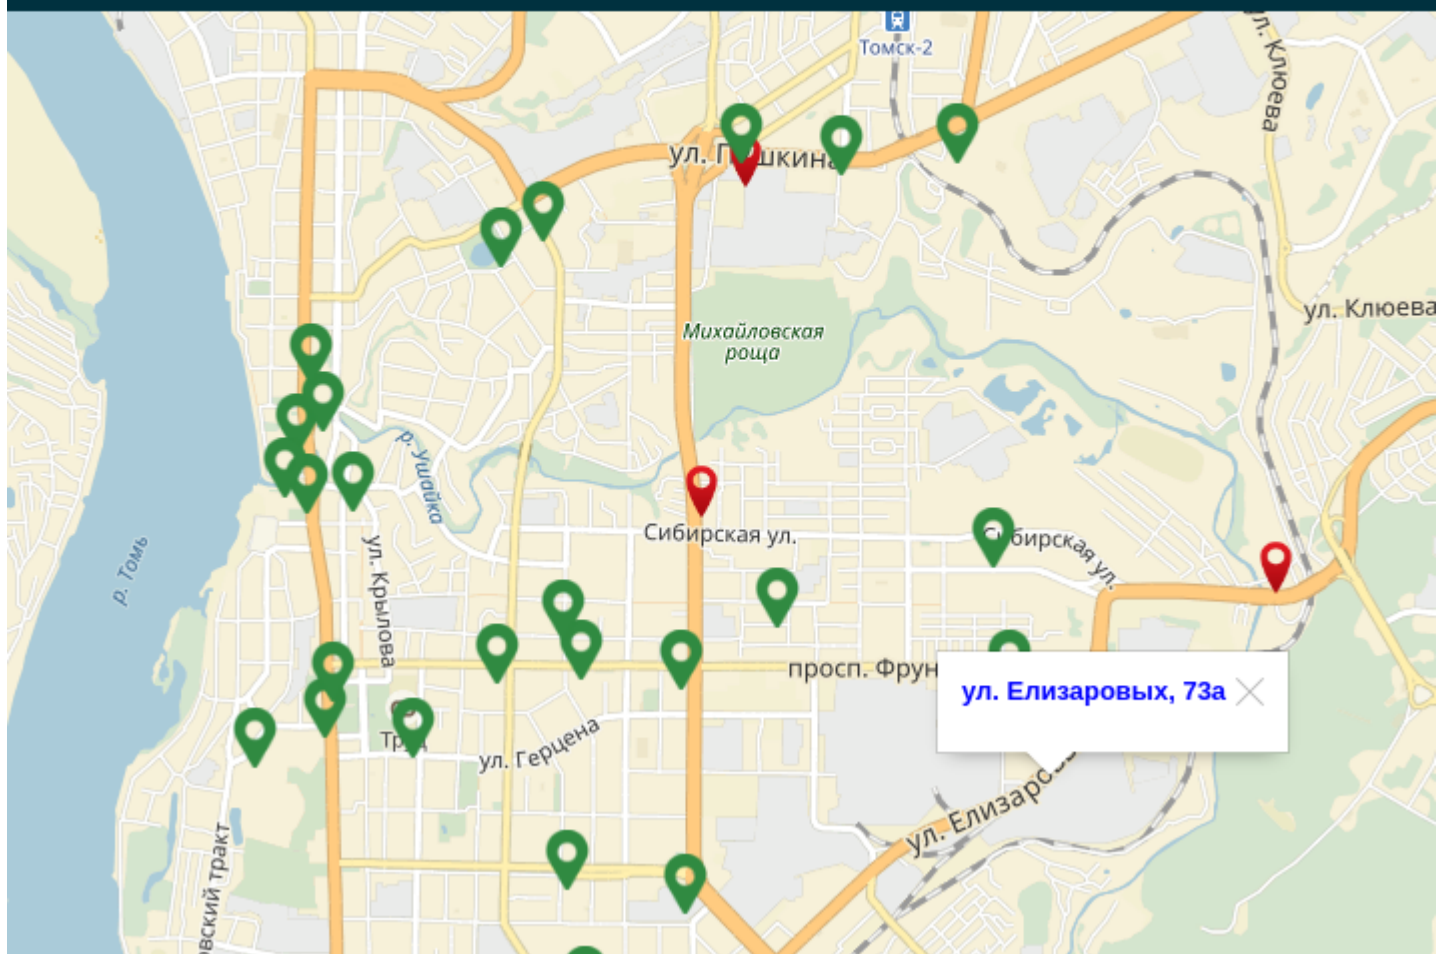

Экран: Камеры

Виртуальный Антирадар

Главная Камеры Карта Демо Рекламоделателям

Камеры ДПС

 Адрес

- Иркутский тракт, 134
- пр. Комсомольский, 14
- ул. Балтийская, 4
- ул. Елизаровых, 73а
- ул. Пушкина, 61

Камеры наблюдения

 Адрес

- Иркутский тракт, д.13
- Московский тракт, д.6/2
- СПМ «Лагерный сад»
- пер. Батенькова, д.6
- пл. Ленина, д. 4

Экран: Карта

Виртуальный Антирадар

Главная

Камеры

Карта

Демо

Рекламоделателям

Экран: Информация о выбранной камере

Виртуальный Антирадар

Главная Камеры Карта Демо Рекламоделателям

Адрес	г. Томск, ул. Балтийская, 4
Координаты	56.480709 85.031354

Стационарную камеру фото-видеофиксации нарушений правил дорожного движения установили на Балтийской недалеко от остановки «Каспийская». Напомним, в середине сентября стационарную камеру фото-видеофиксации установили на проспекте Комсомольский. Как отмечал ранее глава областного управления ГИБДД Валерий Громов, с момента установления стационарных систем на Комсомольском и Пушкина снизилось число ДТП. «Раньше эти улицы являлись очагами аварийности», - отмечал глава ведомства. [посмотреть в новостях](#)