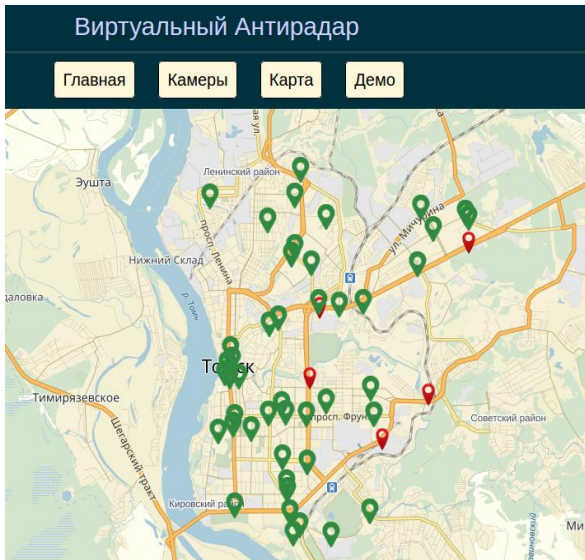

Виртуальный Антирадар

Команда: ХСОМ
Участники:
Третьяков Евгений
Архипов Алексей

Входные данные

Перечень стационарных комплексов фотовидеофиксации нарушений правил дорожного движения

Перечень камер городского видеонаблюдения